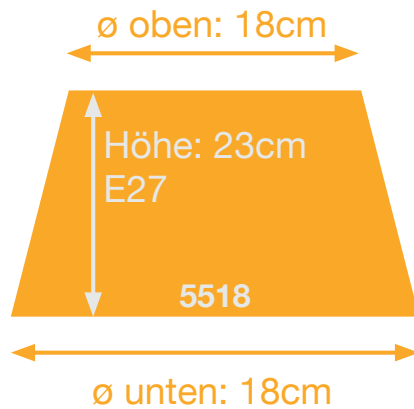

Artikel 5518-517
PG 19