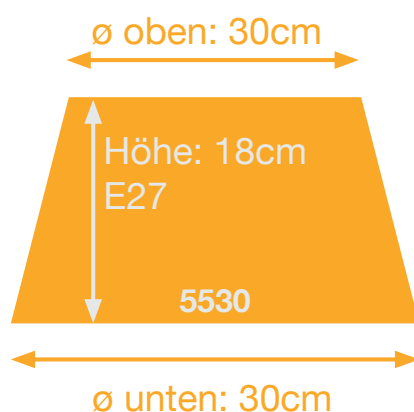

Artikel 5525-738
PG 18

Artikel 5525-955
PG 21

Zylinder für Pendel oder Lampenfuß ø 25cm ø 30cm

Artikel 5525-999
PG 20

Artikel 5525-1011
PG 18

Artikel 5525-1105
PG 18

Artikel 5530-404
PG 20

Artikel 5530-407
PG 20