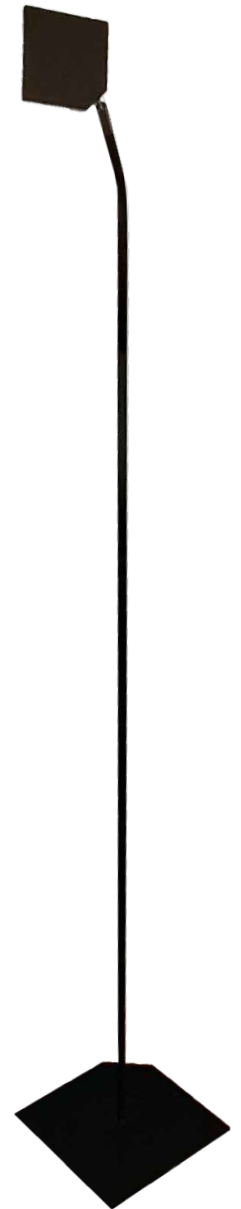

Stehleuchte LED „Cubic“

Artikel HP-009608
PG 30

Ø 25 cm
Höhe 165 cm
Leuchtmittel 230V
LED 0,5W +12.
2700 Kelvin
491 Lumen
schwarzes Kabel
Fußschalter