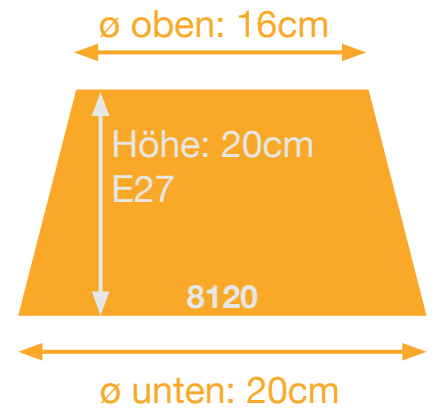

Artikel 2945-1011
PG 20

Artikel 2945-61611
PG 27

Dachform rund ø 50cm

Artikel 2950-600
PG 24

Artikel 2950-616
PG 22

Artikel 2950-61611
PG 28

2945-1010
S382

Pyramide ø 20cm ø 27cm