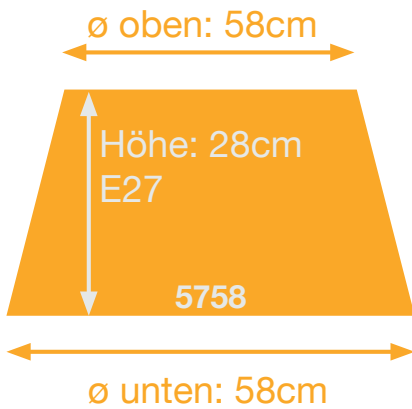

Artikel 2930-W40
PG PG22