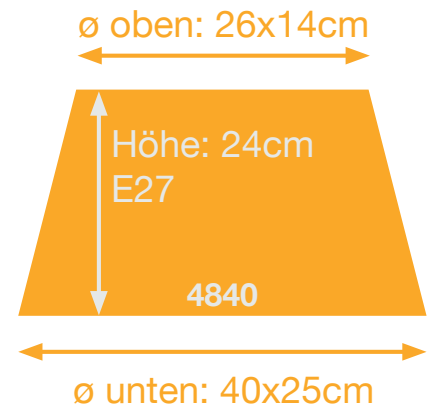

Artikel 4840-600
PG 26