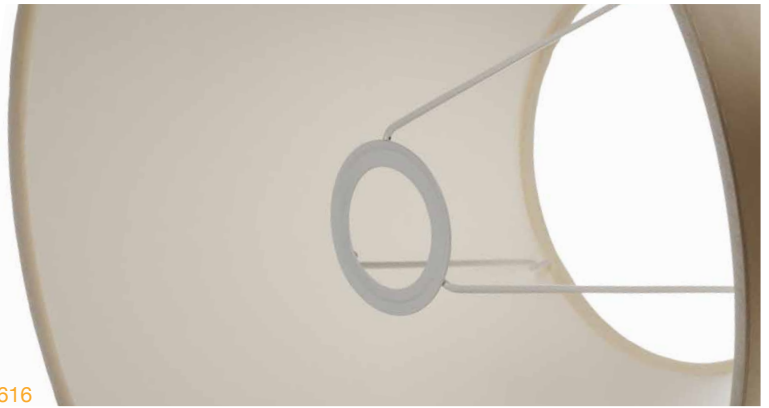

Detail Farbe 616