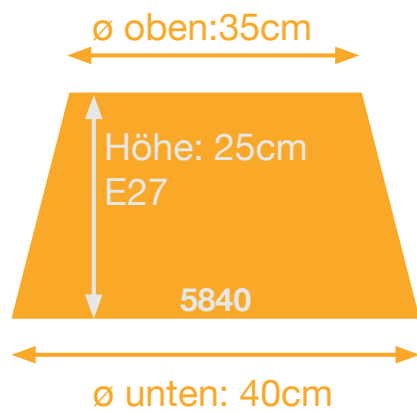

Artikel 5840-404
PG 22

Detail Farbe 404

Artikel 5840-406
PG 21

Artikel 5840-419
PG 21

Detail Farbe 406

Artikel 5840-600
PG 21

Artikel 5840-604
PG 23

Topfform rund ø 40cm ø 45cm