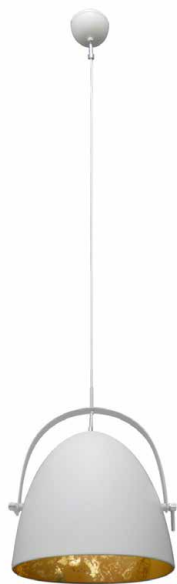

Artikel HP-173901
Bezeichnung Hängeleuchte „Oval“
Weiß-Gold
Ø 29 cm
Höhe 170 cm
Leuchtmittel 230V 60W E27
weißes Kabel
PG 35