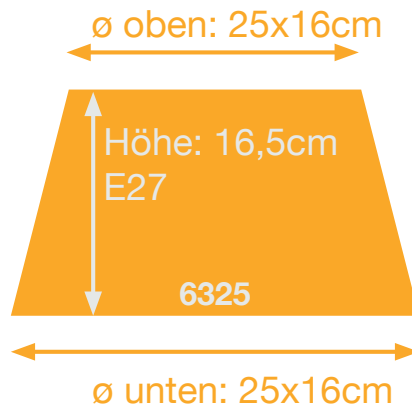

Artikel 6325-515
PG 18