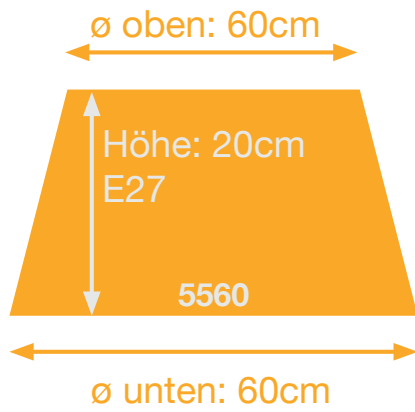

Detail Farbe 31213

Artikel 5550-1012
PG 29

Artikel 5550-1105
PG 29

Artikel 5550-30514
PG 30

Artikel 5550-31213
PG 30

Zylinder für Pendel oder Deckenleuchte ø 60cm

Artikel 5560-404
PG 30

Artikel 5560-407
PG 30