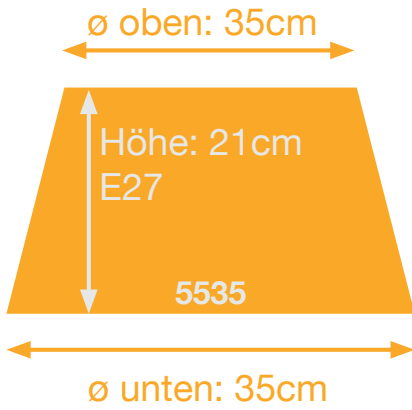

Artikel 5530-409
PG 20

Artikel 5530-419
PG 19

Artikel 5530-999
PG 24

Artikel 5530-1011
PG 20

Artikel 5530-1105
PG 20

Zylinder für Pendel oder Lampenfuß ø 35cm

Artikel 5535-404
PG 22

Artikel 5535-409
PG 22