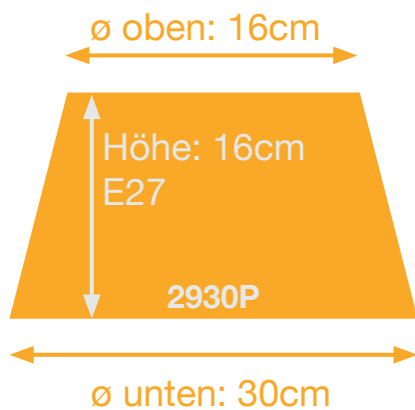

Detail Farbe 999

Artikel 5813-259
PG 7

Artikel 5813-419
PG 6

Artikel 5813-600
PG 6

Artikel 5813-616
PG 5

Artikel 5813-989
PG 11

Artikel 5813-997
PG 11

Pendel Dachform ø 30cm ø 35cm ø 40cm