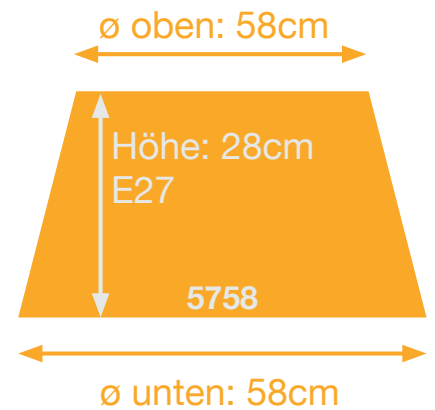

Artikel HP-545008
PG 28

Artikel HP-545015
PG 28

HP-545015 mit Diffusor

Schirm für Pendel, Decken oder Stehleuchte ø 40cm ø 58cm

Artikel 5744-1001
PG 14

Artikel 5758-1001
PG 19

Halierung für Wandleuchte

Kombinierbar mit allen Schirmen \varnothing 20cm und 25cm (rund, oval, quadratisch).