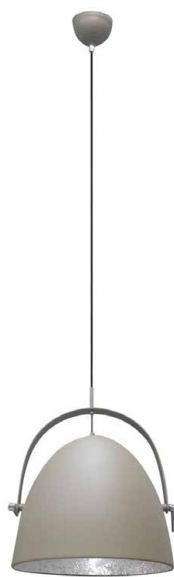

Hängeleuchte Beton und Weiß Flower | Oval

Artikel HP-165305
Bezeichnung Hängeleuchte 3L
„Flower“
Beton-Kupfer
PG 39

Ø 110 cm
Höhe 150 cm
Leuchtmittel 230V 60W E27 X3
weißes Kabel

Artikel HP-173901
Bezeichnung Hängeleuchte „Oval“
Weiß-Gold
Ø 29 cm
Höhe 170 cm
Leuchtmittel 230V 60W E27
weißes Kabel
PG 35

Artikel HP-173915
Bezeichnung Hängeleuchte „Oval“
Beton-Silber
Ø 29 cm
Höhe 170 cm
Leuchtmittel 230V 60W E27
weißes Kabel
PG 35