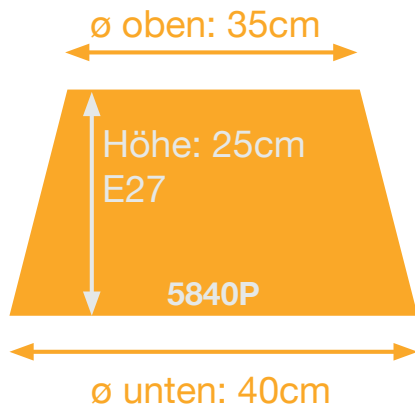

2935P-600
P406

2945P-61611
P405

Artikel 2945P-600
PG 21

Artikel 2945P-616
PG 21

Artikel 2945P-61611
PG 26

Pendel Topfform ø 40cm

Artikel 5840P-259
PG 19

Artikel 5840P-404
PG 22