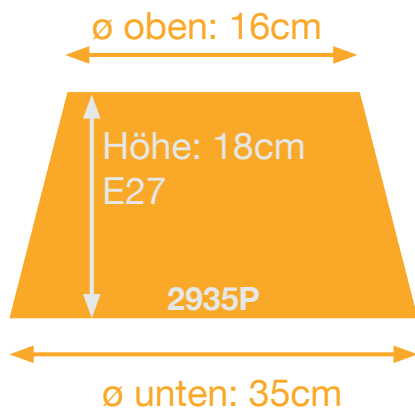

Artikel 2935P-600
PG 16