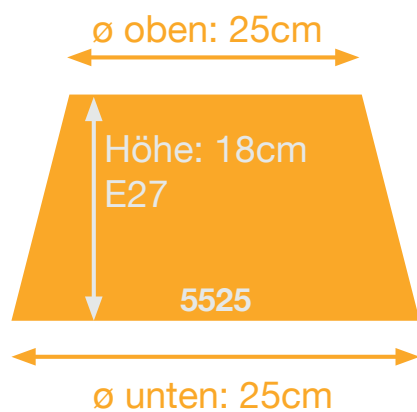

Zylinder für Pendel oder Lampenfuß ø 25cm ø 30cm

Artikel 5525-999
PG 20