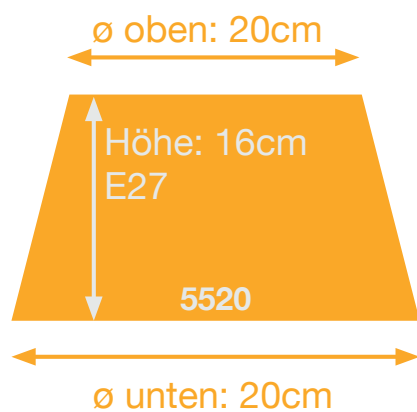

Artikel 5518-727
PG 16

Artikel 5518-730
PG 16

Artikel 5518-738
PG 14

Detail Farbe 727

Artikel 5518-1011
PG 14

Artikel 5518-1105
PG 14

Zylinder für Pendel oder Lampenfuß ø 20cm

Artikel 5520-404
PG 15