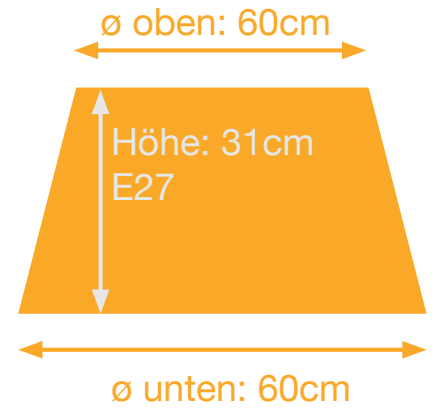

Schirm für Pendel, Decken oder Stehleuchte ø 60cm

Artikel HP-546001
PG 32