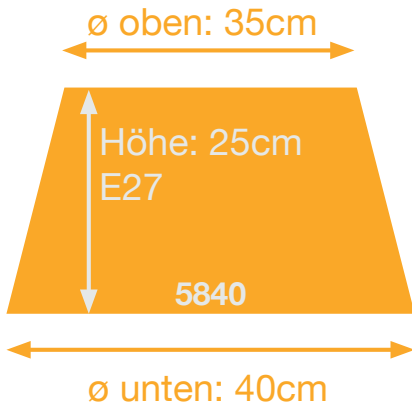

Artikel 5840-259
PG 21