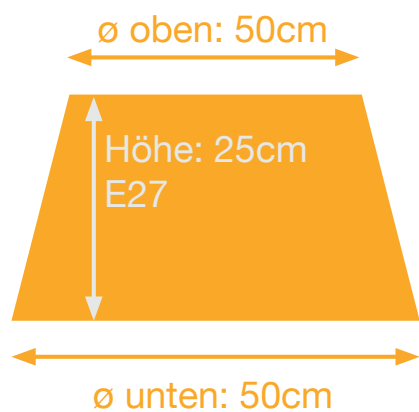

HP-546008
S382

Schirm für Pendel, Decken oder Stehleuchte ø 60cm

Artikel HP-546001
PG 32

Artikel HP-546008
PG 32

Artikel HP-546011
PG 32

Schirm für Pendel, Decken oder Stehleuchte ø 50cm

Artikel HP-5450001
PG 28