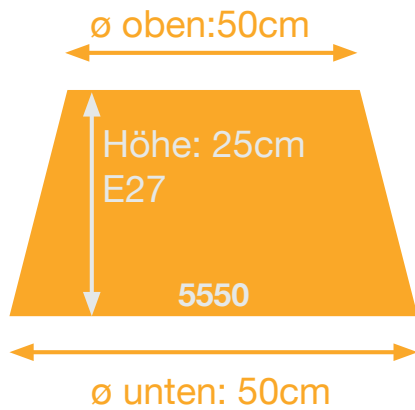

Artikel 5535-31213
PG 28

Zylinder für Pendel oder Lampenfuß ø 40cm ø 50cm

Artikel 5540-515
PG 28

Artikel 5540-727
PG 28

Artikel 5540-730
PG 26

Artikel 5550-404
PG 29

Artikel 5550-407
PG 29

Artikel 5550-409
PG 29