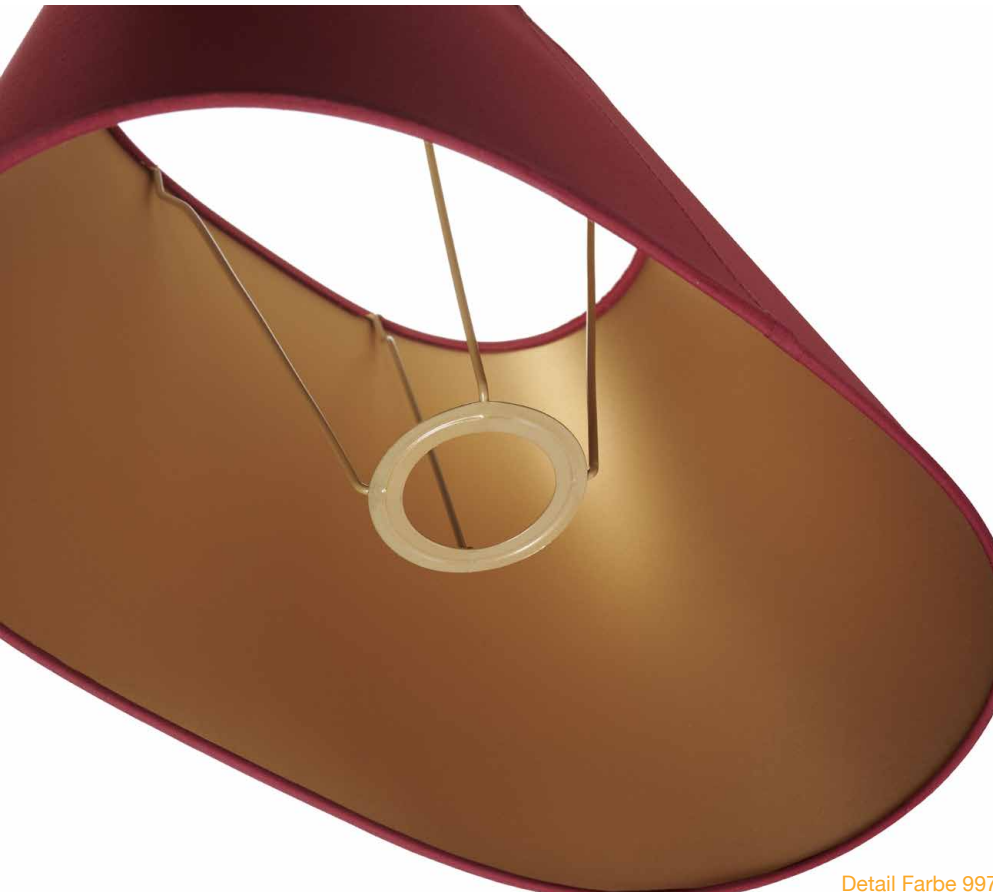

Detail Farbe 997