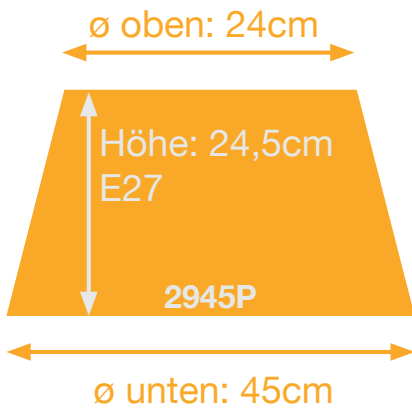

Artikel 2945P-600
PG 21