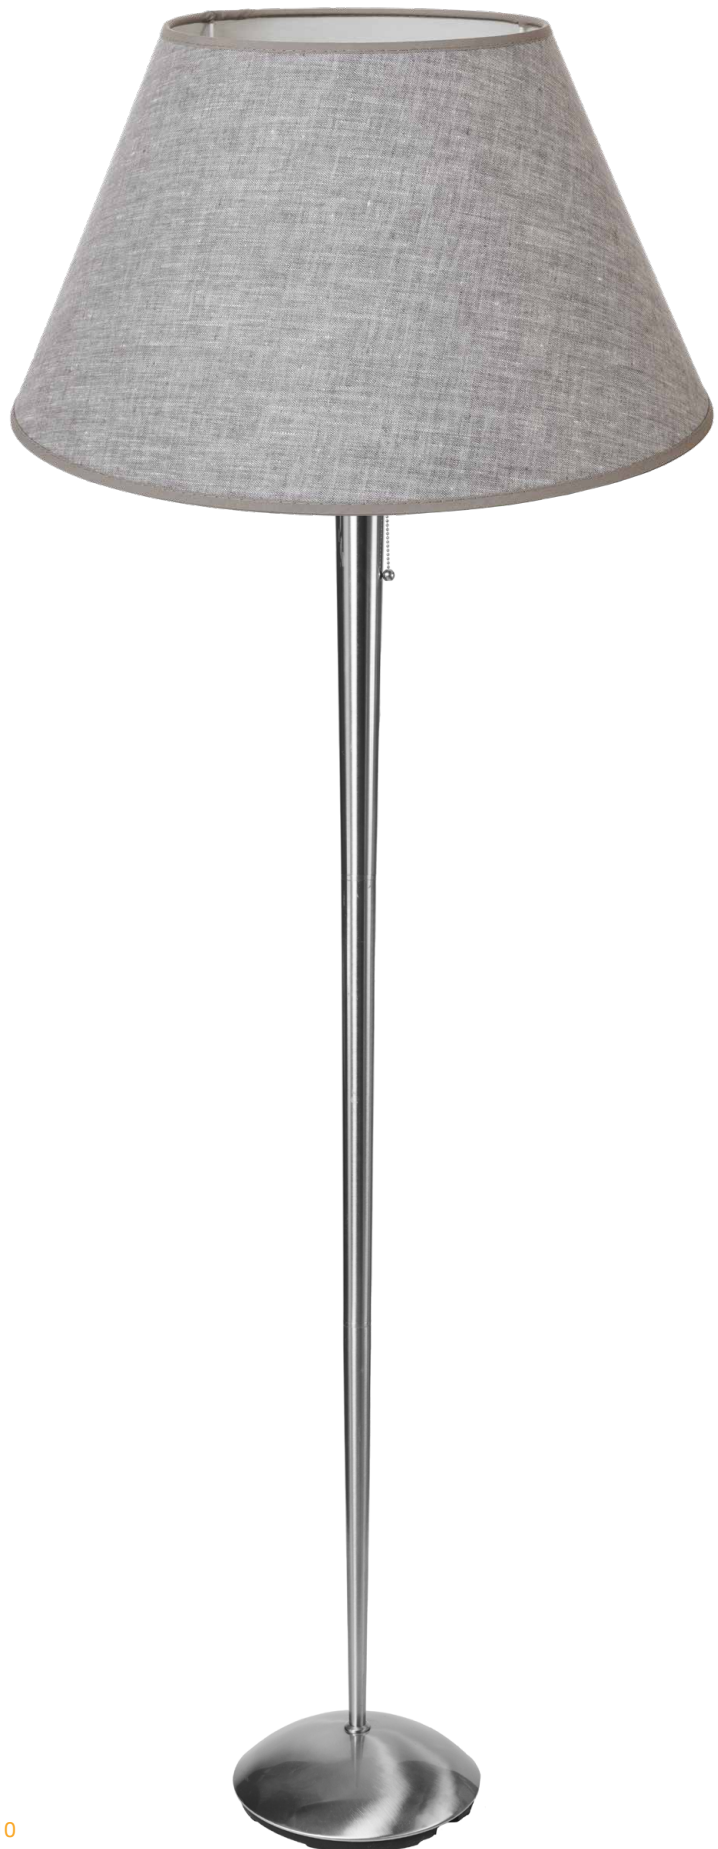

2945-1010
S382

Dachform rund ø 50cm