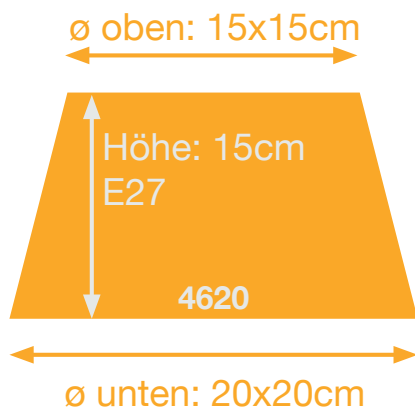

Rechteck ø 20cm ø 25cm

Artikel 4620-0403
PG 18