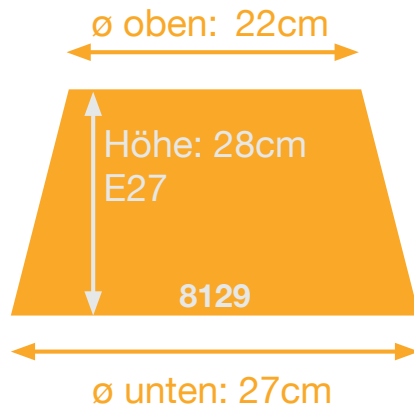

Artikel 8129-517
PG 19