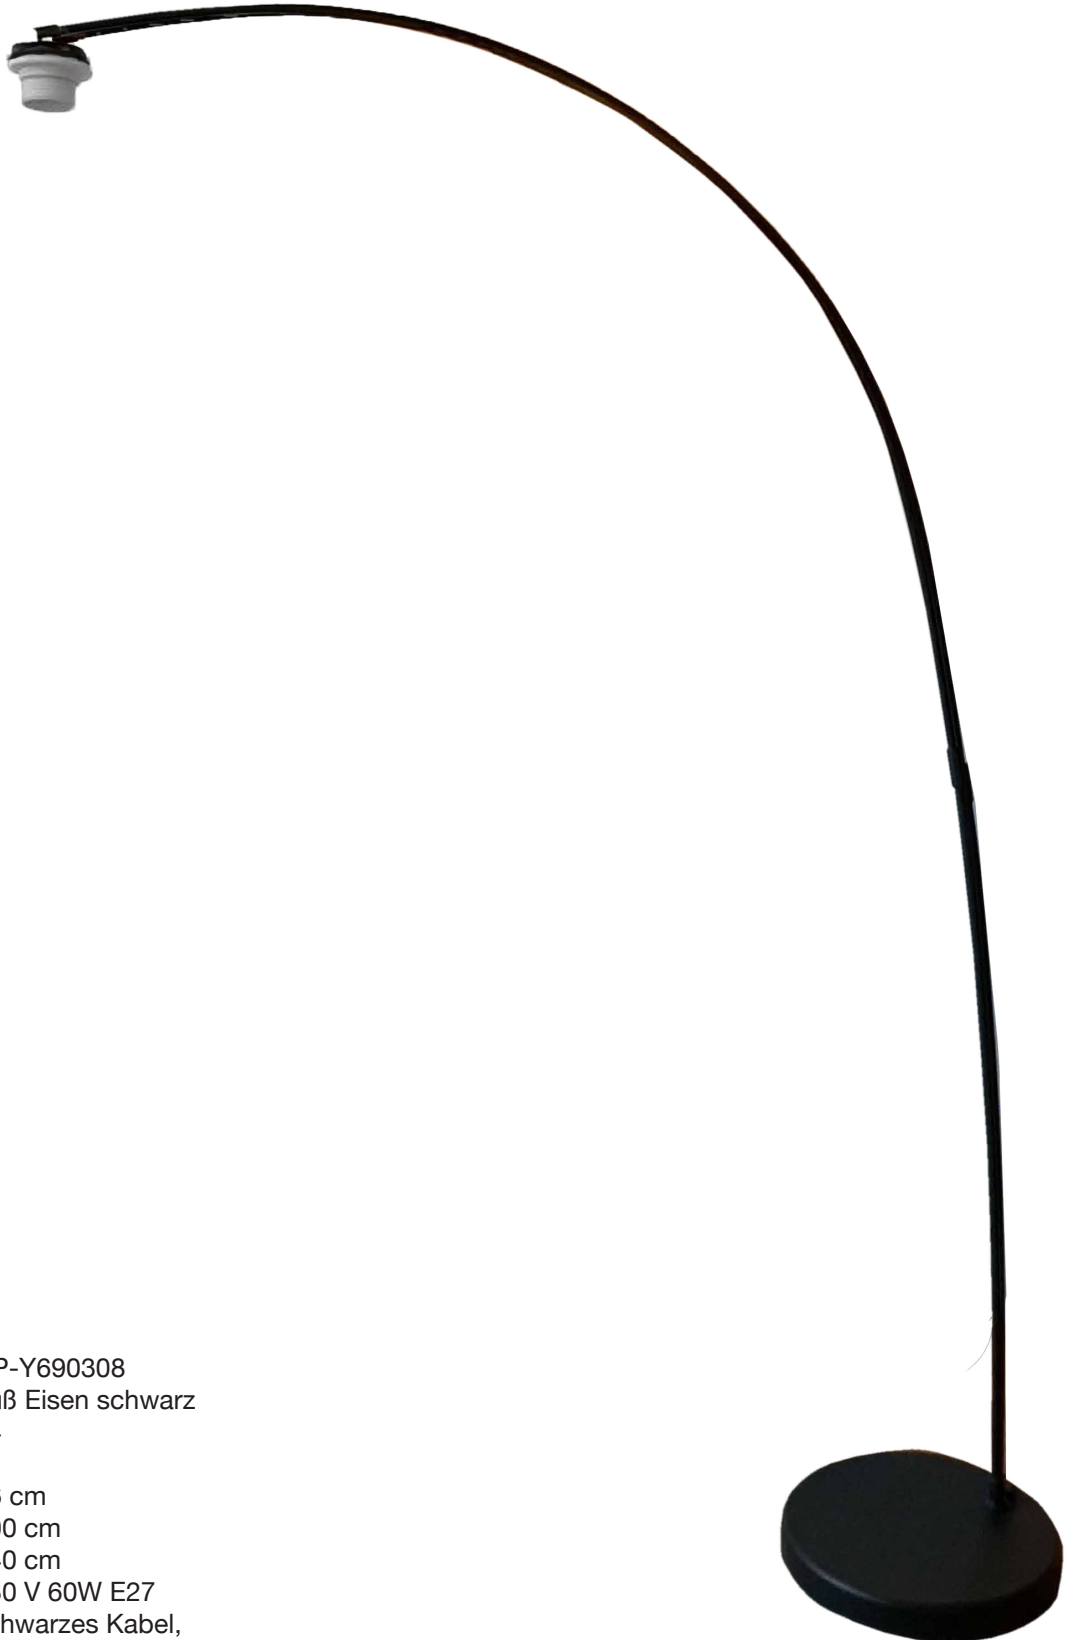

Artikel HP-165910
Bezeichnung Deckenleuchte
„Flower“
Schwarz-Silber
Ø 55cm
Höhe 130 cm
Leuchtmittel 230V 60W E27
Schwarzes Kabel
PG 36

Stehleuchte „Tripod Metall“ (links)

Schirm Leinen schwarz
Artikel HP-545008
PG 28

Fuß Eisen schwarz
Artikel HP-170225
PG 32

∅ 50 cm
Höhe 152 cm
Leuchtmittel 230V 60W E27
schwarzes Kabel
Fußschalter

Stehleuchte „Tripod Metall“ (rechts)

Schirm Leinen Rosen
Artikel 5550-517
PG 29

Fuß Eisen schwarz
Artikel HP-170225
PG 32

∅ 50 cm
Höhe 152 cm
Leuchtmittel 230V 60W E27
schwarzes Kabel
Fußschalter

Artikel HP-Y690308
Bezeichnung Fuß Eisen schwarz
PG 34

ø 36 cm
Höhe 200 cm
Breite 140 cm
Leuchtmittel 230 V 60W E27
schwarzes Kabel,
Fußschalter