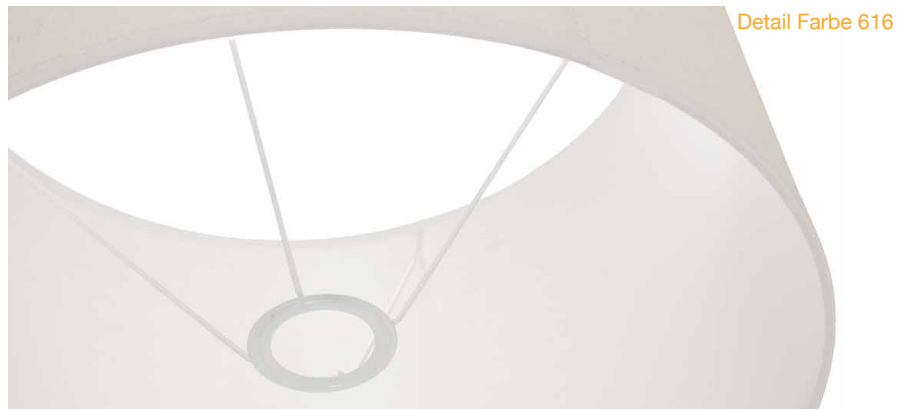

Topfform rund ø 20cm

Artikel 5820-194
PG 14