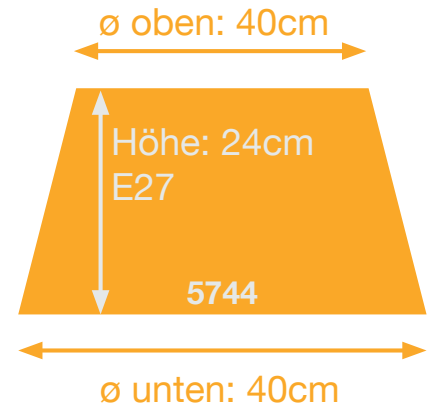

Artikel HP-545008
PG 28

Artikel HP-545015
PG 28

HP-545015 mit Diffusor

Schirm für Pendel, Decken oder Stehleuchte ø 40cm ø 58cm

Artikel 5744-1001
PG 14

Artikel 5758-1001
PG 19

Halierung für Wandleuchte

Kombinierbar mit allen Schirmen \varnothing 20cm und 25cm (rund, oval, quadratisch).