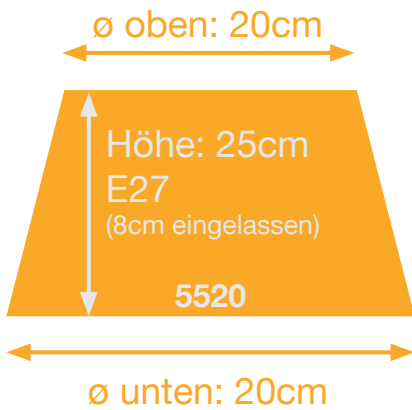

5520- 406,616,1407
T383-5