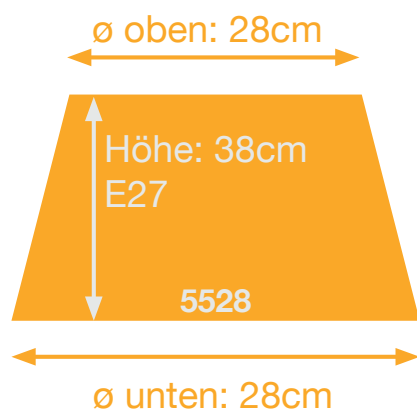

Artikel 5515-733
PG 18

Artikel 5518-517
PG 19

5520- 406,616,1407
T383-5

Artikel 5520-406
PG 14

Artikel 5520-616
PG 14

Artikel 5520-1407
PG 14

Zylinder lang für Pendel oder Lampenfuß ø 28cm

Artikel 5528-404
PG 24