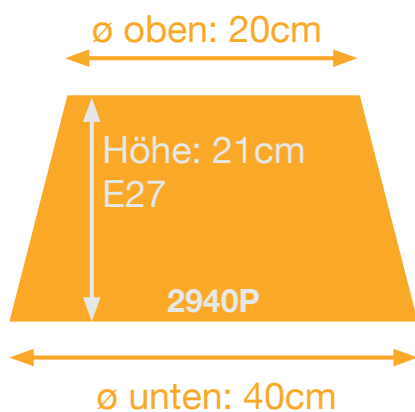

Artikel 2930P-600
PG 13

Artikel 2930P-616
PG 13

Artikel 2930P-61611
PG 17

Artikel 2935P-600
PG 16

Artikel 2935P-616
PG 16

Artikel 2940P-600
PG 20

Artikel 2940P-616
PG 19

Pendel Dachform ø 45cm