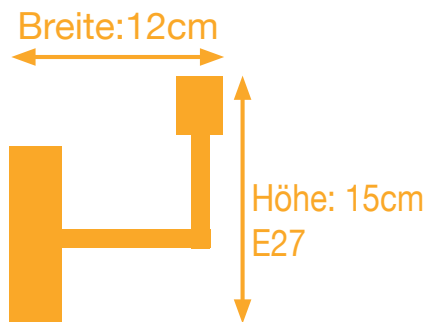

Artikel HP-545008
PG 28

Artikel HP-545015
PG 28

HP-545015 mit Diffusor

Schirm für Pendel, Decken oder Stehleuchte ø 40cm ø 58cm

Artikel 5744-1001
PG 14

Artikel 5758-1001
PG 19

Halierung für Wandleuchte

Kombinierbar mit allen Schirmen \varnothing 20cm und 25cm (rund, oval, quadratisch).